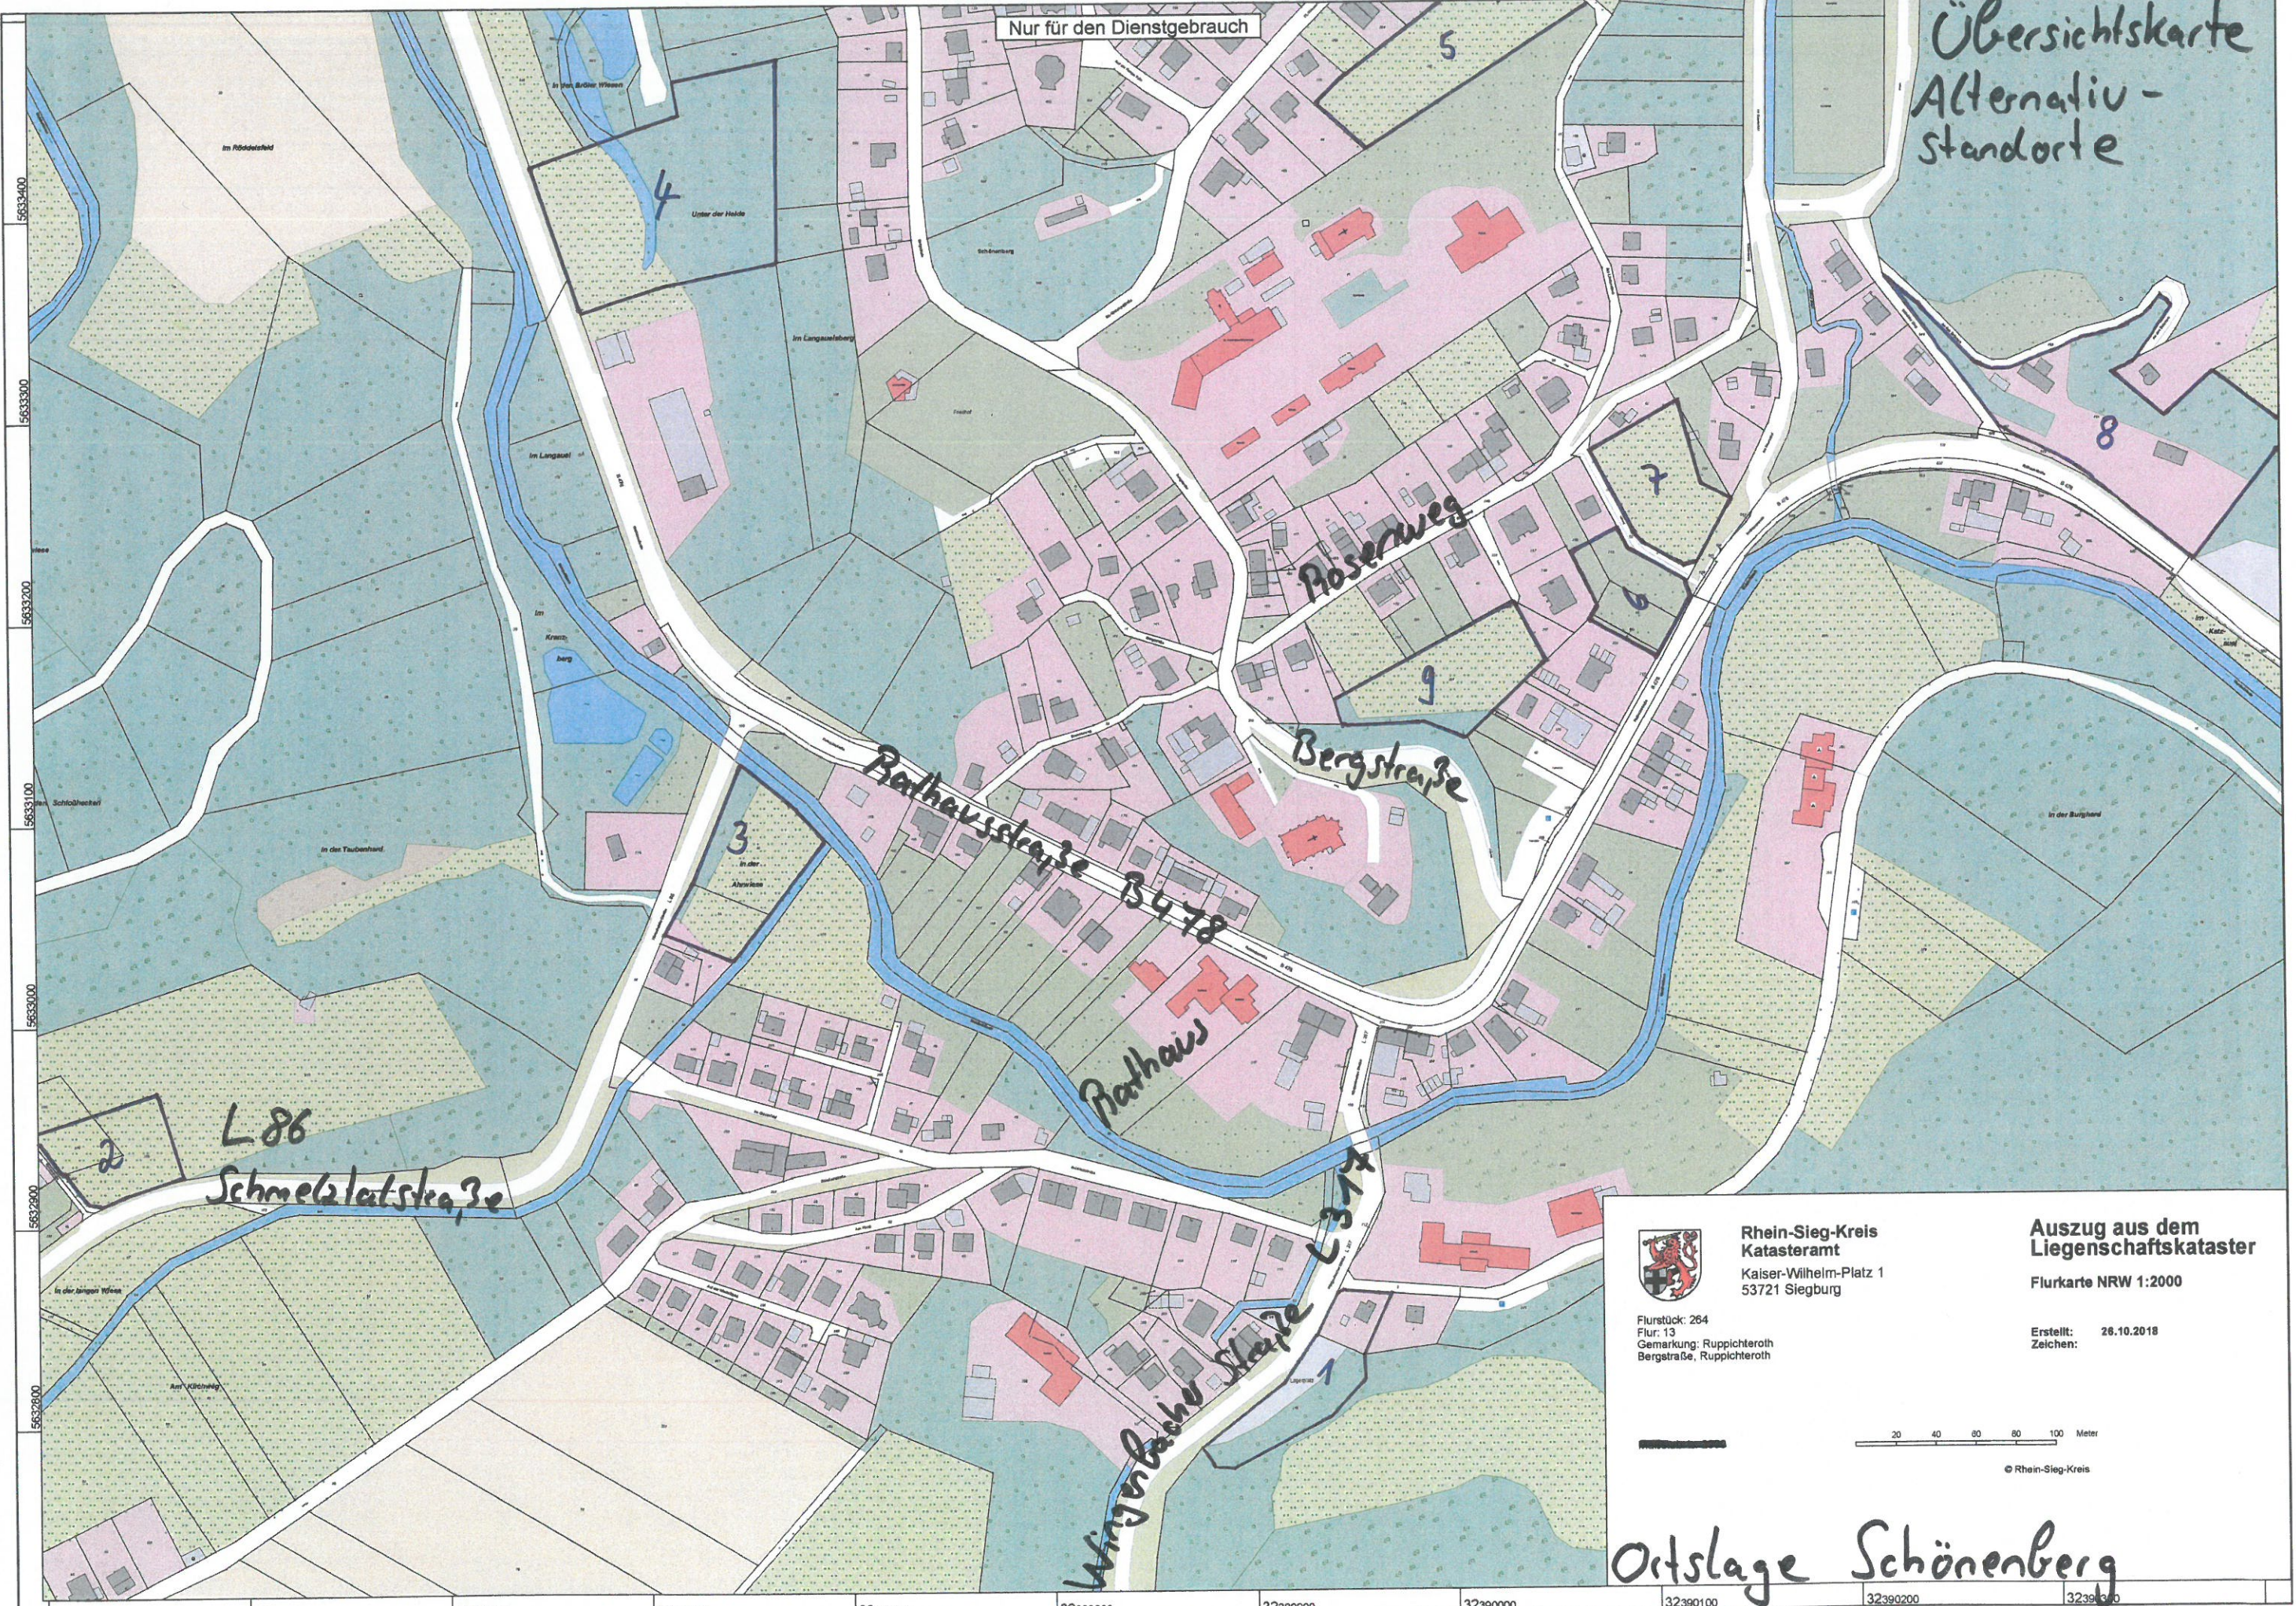

Übersichtskarte  
Alternativ-  
standorte

Nur für den Dienstgebrauch

Rhein-Sieg-Kreis  
Katasteramt  
Kaiser-Wilhelm-Platz 1  
53721 Siegburg

Auszug aus dem  
Liegenschaftskataster  
Flurkarte NRW 1:2000

Flurstück: 264  
Flur: 13  
Gemarkung: Ruppichterloh  
Bergstraße, Ruppichterloh

Erstellt: 26.10.2018  
Zeichen:

© Rhein-Sieg-Kreis

Ortslage Schönenberg

32389300 32389400 32389500 32389600 32389700 32389800 32389900 32390000 32390100 32390200 32390300

5632600  
5632700  
5632800  
5632900  
5633000  
5633100  
5633200  
5633300  
5633400