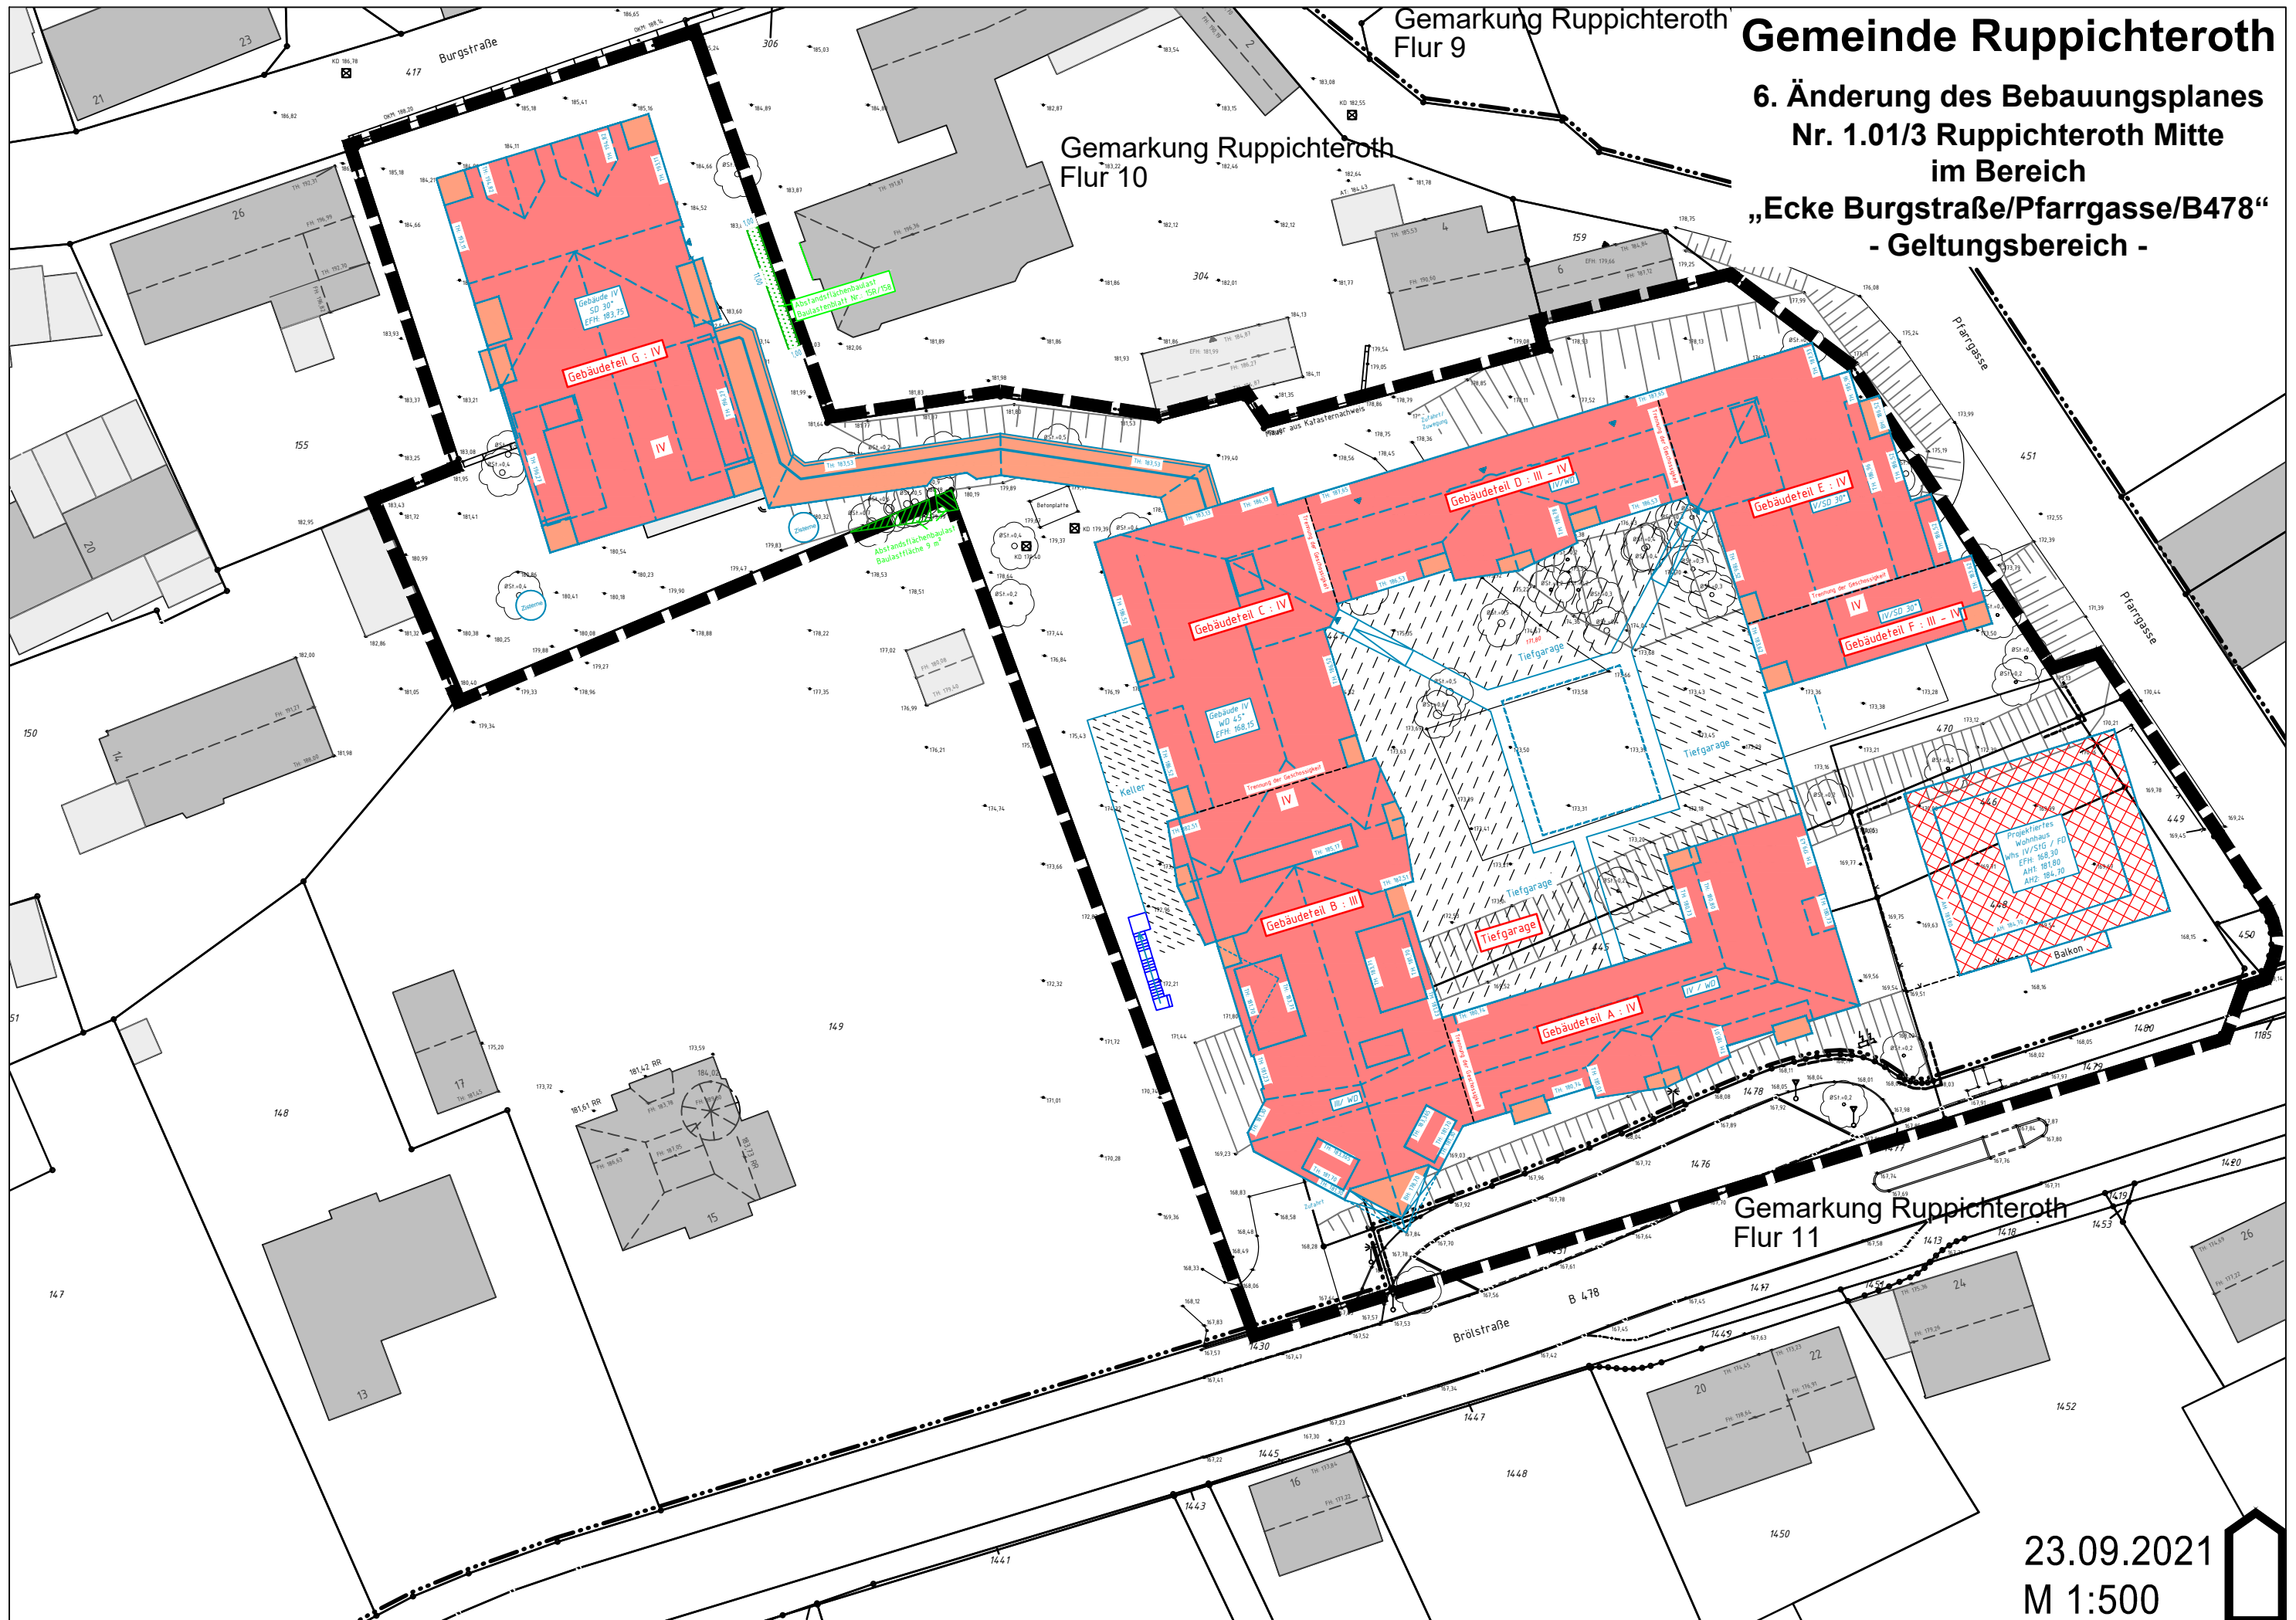

Gemeinde Ruppichteroth

6. Änderung des Bebauungsplanes Nr. 1.01/3 Ruppichteroth Mitte im Bereich „Ecke Burgstraße/Pfarrgasse/B478“ - Geltungsbereich -

23.09.2021
M 1:500